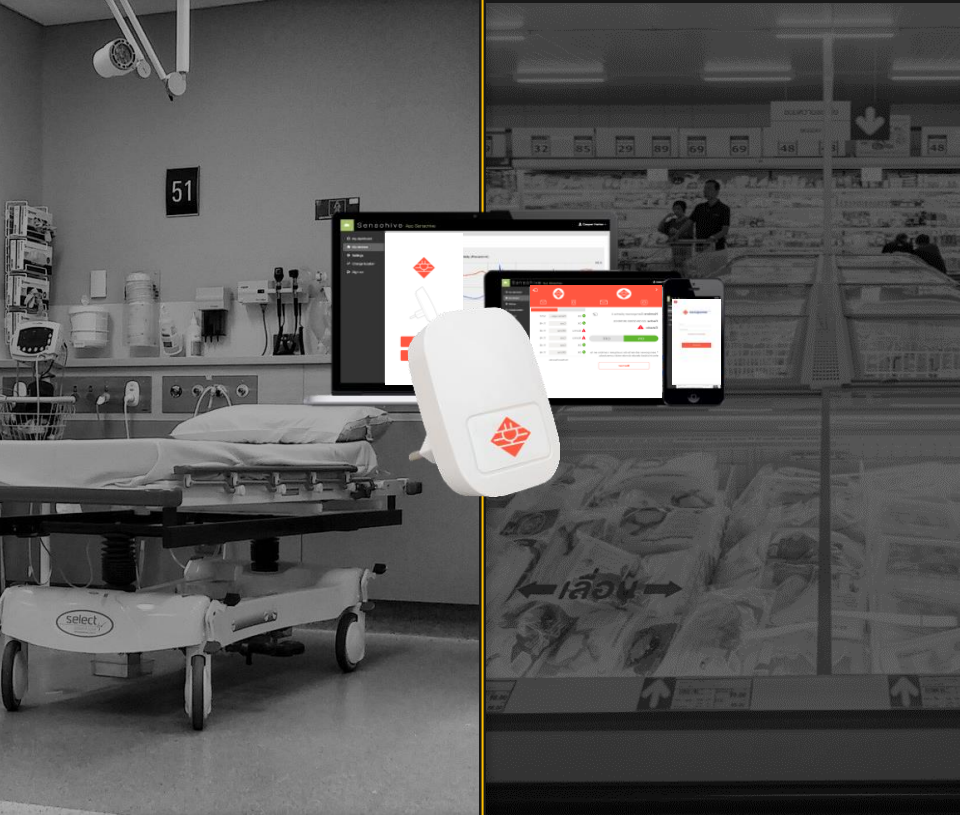

# EVITA QUE LOS APAGONES ACABEN CON TU NEGOCIO

VIGILA EL FUNCIONAMIENTO DE TU EQUIPAMIENTO ELÉCTRICO DE FORMA SENCILLA,  
CONSTANTE Y REMOTA

Solución basada en tecnología 0G

Vigila constantemente la presencia de electricidad

Recibe una notificación si detecta un corte de energía

Recibe una notificación cuando se restaura la energía

Una solución autónoma, Plug&Play que no requiere de instalación, ni conexión a red Wi-Fi

Reduce tus pérdidas de género a