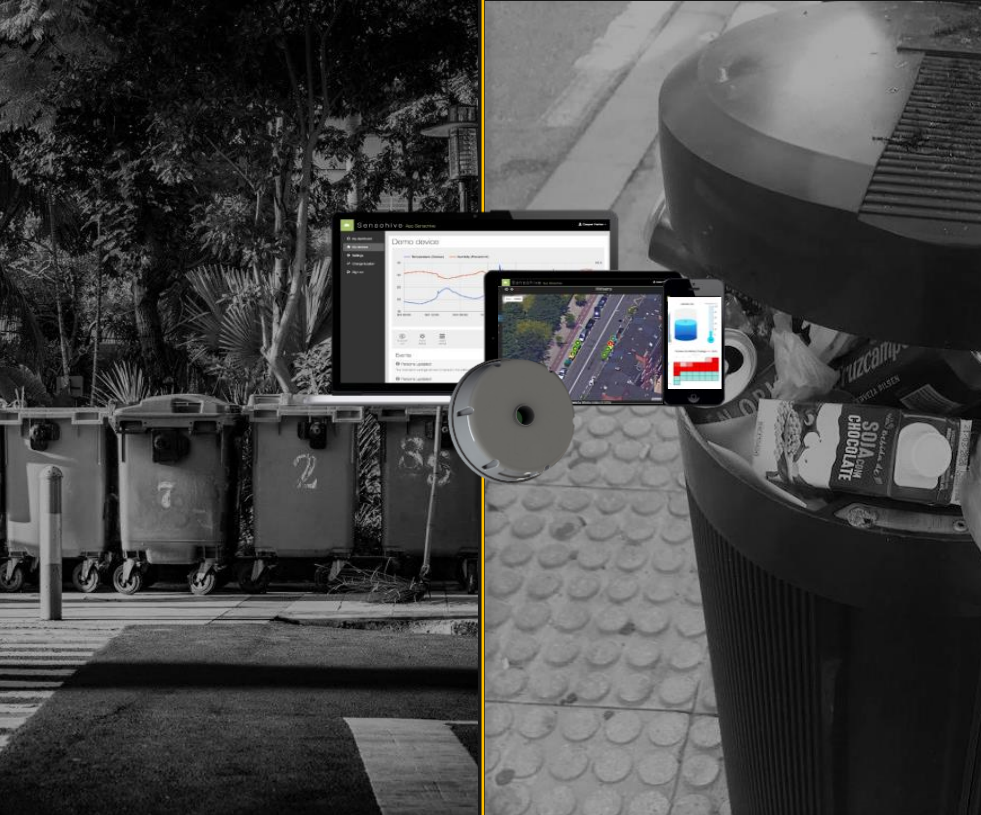

# OPTIMIZA LA GESTIÓN DE LA RECOGIDA DE RESIDUOS

REDUCE LAS RUTAS A LAS REALMENTE NECESARIAS Y MANTÉN LOS CONTENEDORES SIEMPRE A PUNTO

Reduce el volumen de residuos

Optimiza tu proceso logístico

Comprométete con la sostenibilidad, facilitando a los operarios un sistema de recogida sencillo, integrable con plataformas terceras

¡Acude solo cuando sea necesario!

Ofrece un mejor servicio  
previniendo el desbordamiento  
de los contenedores en un

100%

Pequeños Datos, Grandes Resultados

Reduce el consumo de  
combustible y emisiones de  
CO<sub>2</sub> optimizando las rutas de  
recogida