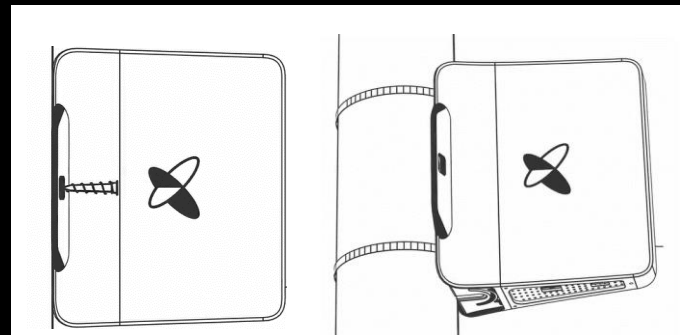

Fácil de instalar

Válido para interior y exterior

Bajo coste

Características clave

- Todas las configuraciones de Radio
- Forma compacta y antena integrada
- Cubre varios pisos de un edificio
- Herramientas de gestión:
 - Localmente con la app de Android (test y configuración)
 - Remotamente a través de la plataforma Sigfox OSS (Configuración, monitorización, mejora del Firmware)
- Posibilidad de usar redes móviles en caso de no disponer de conexión Ethernet
- Hasta 70.000 mensajes por día
- Compatible con la instalación de paneles solares como fuente de alimentación.
- Caja estanca a prueba de polvo y agua