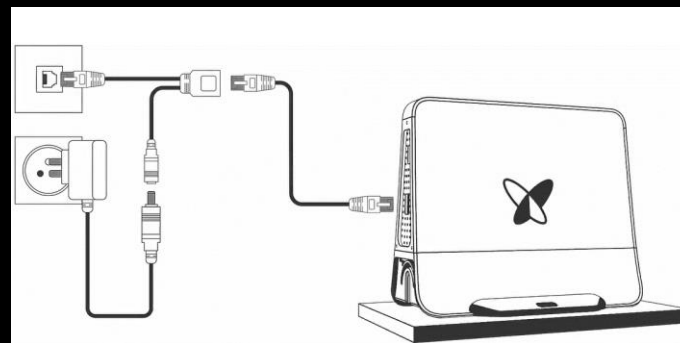

Fácil de instalar

Válido para interior y exterior

Bajo coste

Características clave

- Todas las configuraciones de Radio
- Forma compacta y antena integrada
- Cubre varios pisos de un edificio
- Herramientas de gestión:
 - Localmente con la app de Android (test y configuración)
 - Remotamente a través de la plataforma Sigfox OSS (Configuración, monitorización, mejora del Firmware)
- Posibilidad de usar redes móviles en caso de no disponer de conexión Ethernet
- Hasta 70.000 mensajes por día
- Compatible con la instalación de paneles solares como fuente de alimentación.
- Caja estanca a prueba de polvo y agua

Opciones de montaje: Mesa, columna/poste y pared

Alimentación a través de Ethernet

Precios Estación Base Micro

Hasta 70.000 mensajes por día

Posibilidad de usar Dongle 3g/4g

Posibilidad de usar ethernet

Protección para exteriores – IP65